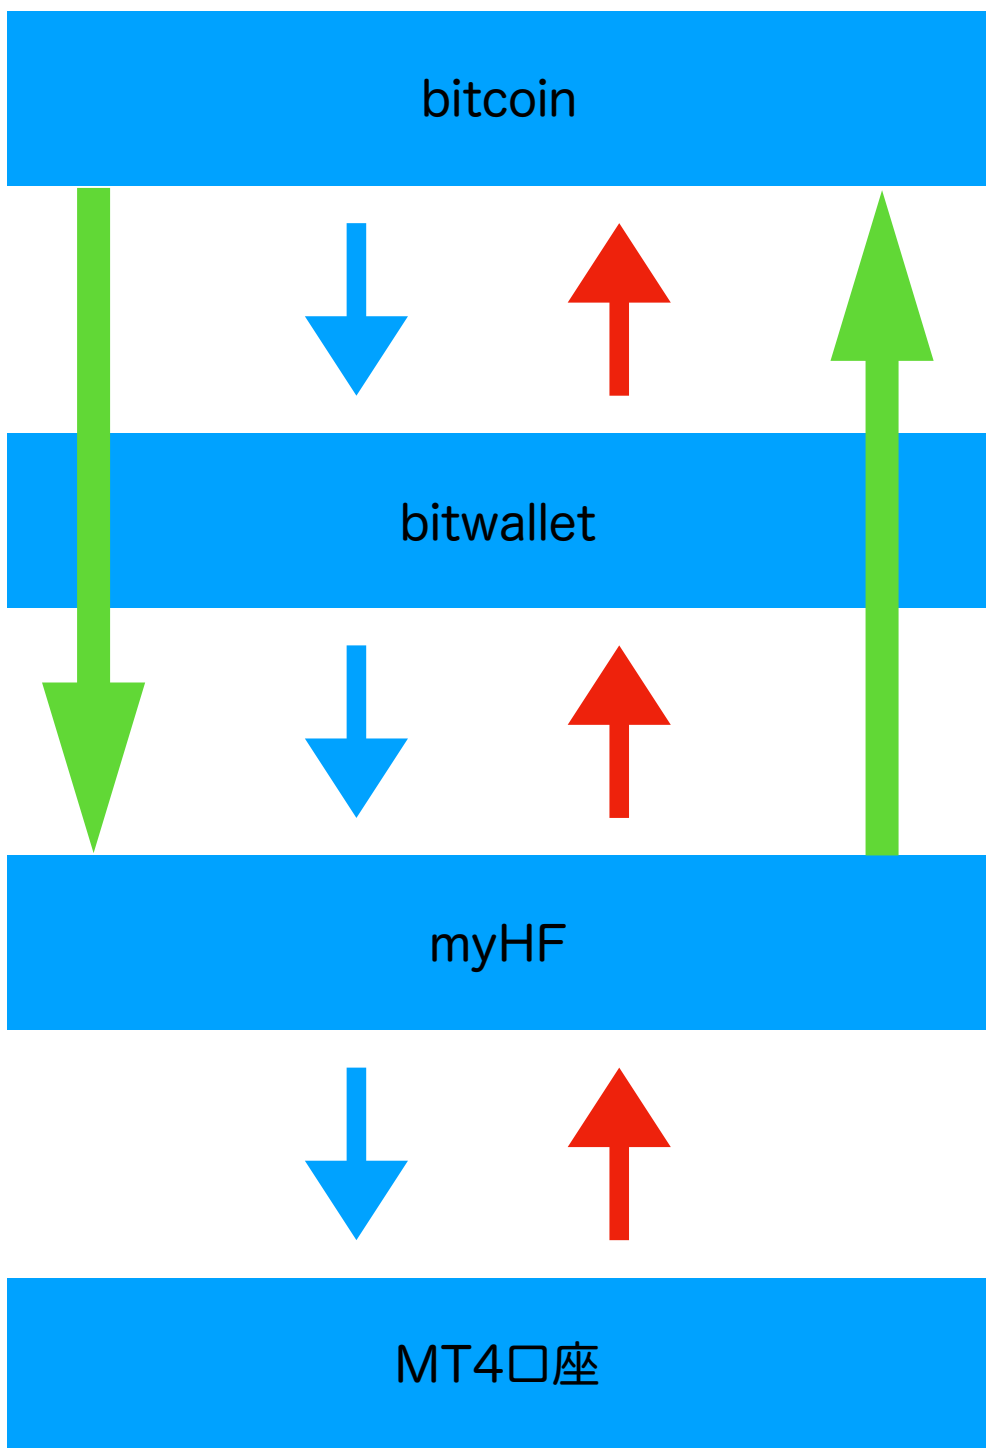

入出金フロー (bitcoin)

※bitcoinは直接myHFと取引可能。

※原則bitwallet経由での取引を推奨しております。